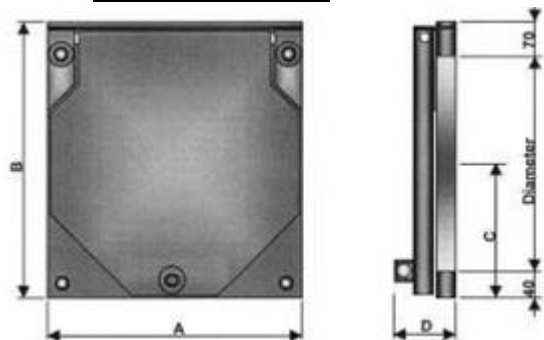

Canalizaciones, S.L.

Avda. Donostia, 118. ☎ 943.33.33.03 Fax 943.33.32.95
Pgno. Bidebitarte. 20115 – ASTIGARRAGA (Gipuzkoa)
✉ p.serna@cagac.es / www.cagcanalizaciones.es

CLAPETAS DE POLIETILENO OSCILANTES CUADRADAS

Marco y cuerpo en polietileno de alta densidad
Tornillería y detalles metálicos en inox
Junta en EPDM

MEDIDAS ORIENTATIVAS

DN mm	A mm	B mm	C mm	D mm	peso kg.
100	190	220	95	75	2
125	205	235	103	75	2
150	240	270	120	75	3
200	280	310	140	75	4
250	330	360	165	80	5
300	395	425	198	85	6
400	480	510	240	95	9
500	580	610	290	105	13
600	900	950	450	180	30
700	1000	1050	500	205	37
800	1100	1150	550	230	46
900	1200	1250	600	255	55
1000	1300	1350	650	280	65
1100	1400	1450	700	305	76
1200	1500	1550	750	330	88
1300	1600	1650	800	n.d.	102
1400	1700	1750	850	n.d.	120
1500	1800	1850	900	n.d.	140
1600	1900	1950	950	n.d.	164
1800	2100	2150	1050	n.d.	220

DN 100 A 500

DN 600 A 1800